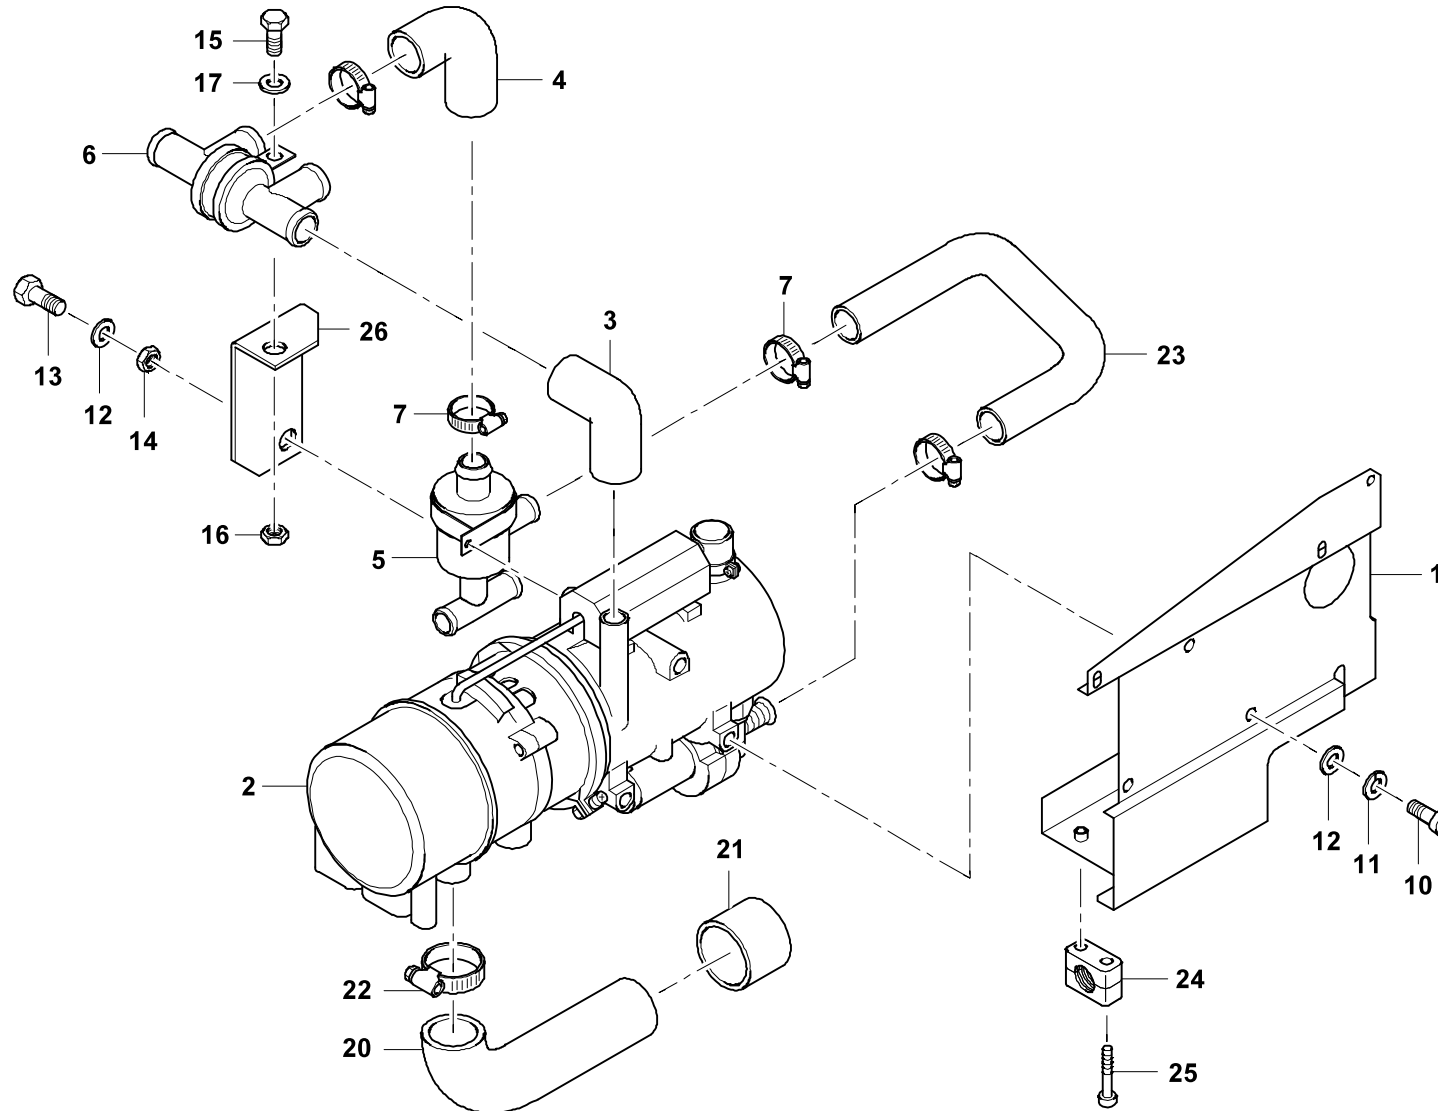

GROVE

STANDHEIZUNG
AUXILIARY HEATING

BILDTAFEL
PICTORIAL DISPLAY

108.08

3162854-ETL #

1/1

**GMK 5130
BE 780
G 000**

3162854-0-BL01-10808-0000